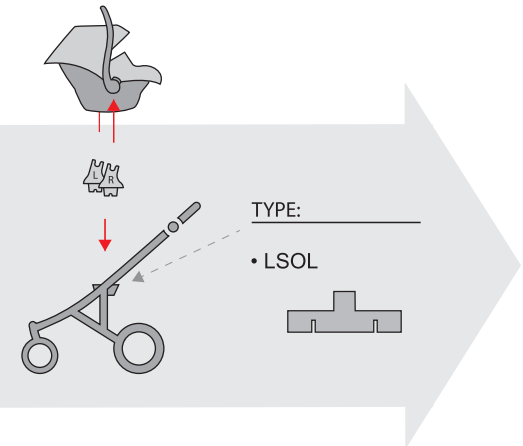

- Mars 
- Mars Comfort 
- Multi 
- Multi Comfort 2.0 
- ACAS 

SERVICE

1. clean 

2. silicone 

1. clean 

2. silicone 

BEBETTO 

EU  1888-1:2018 +A1:2022
1888-2:2018 +A1:2022

 **0-4**

 max **22kg**

Для стран ЕАЭС 

 **0-3**

 max **15kg**

 = 

 max **9 kg**

 L<800mm

 max **EU: 22kg**
EAЭС: 15kg

bebetto.eu

Monti